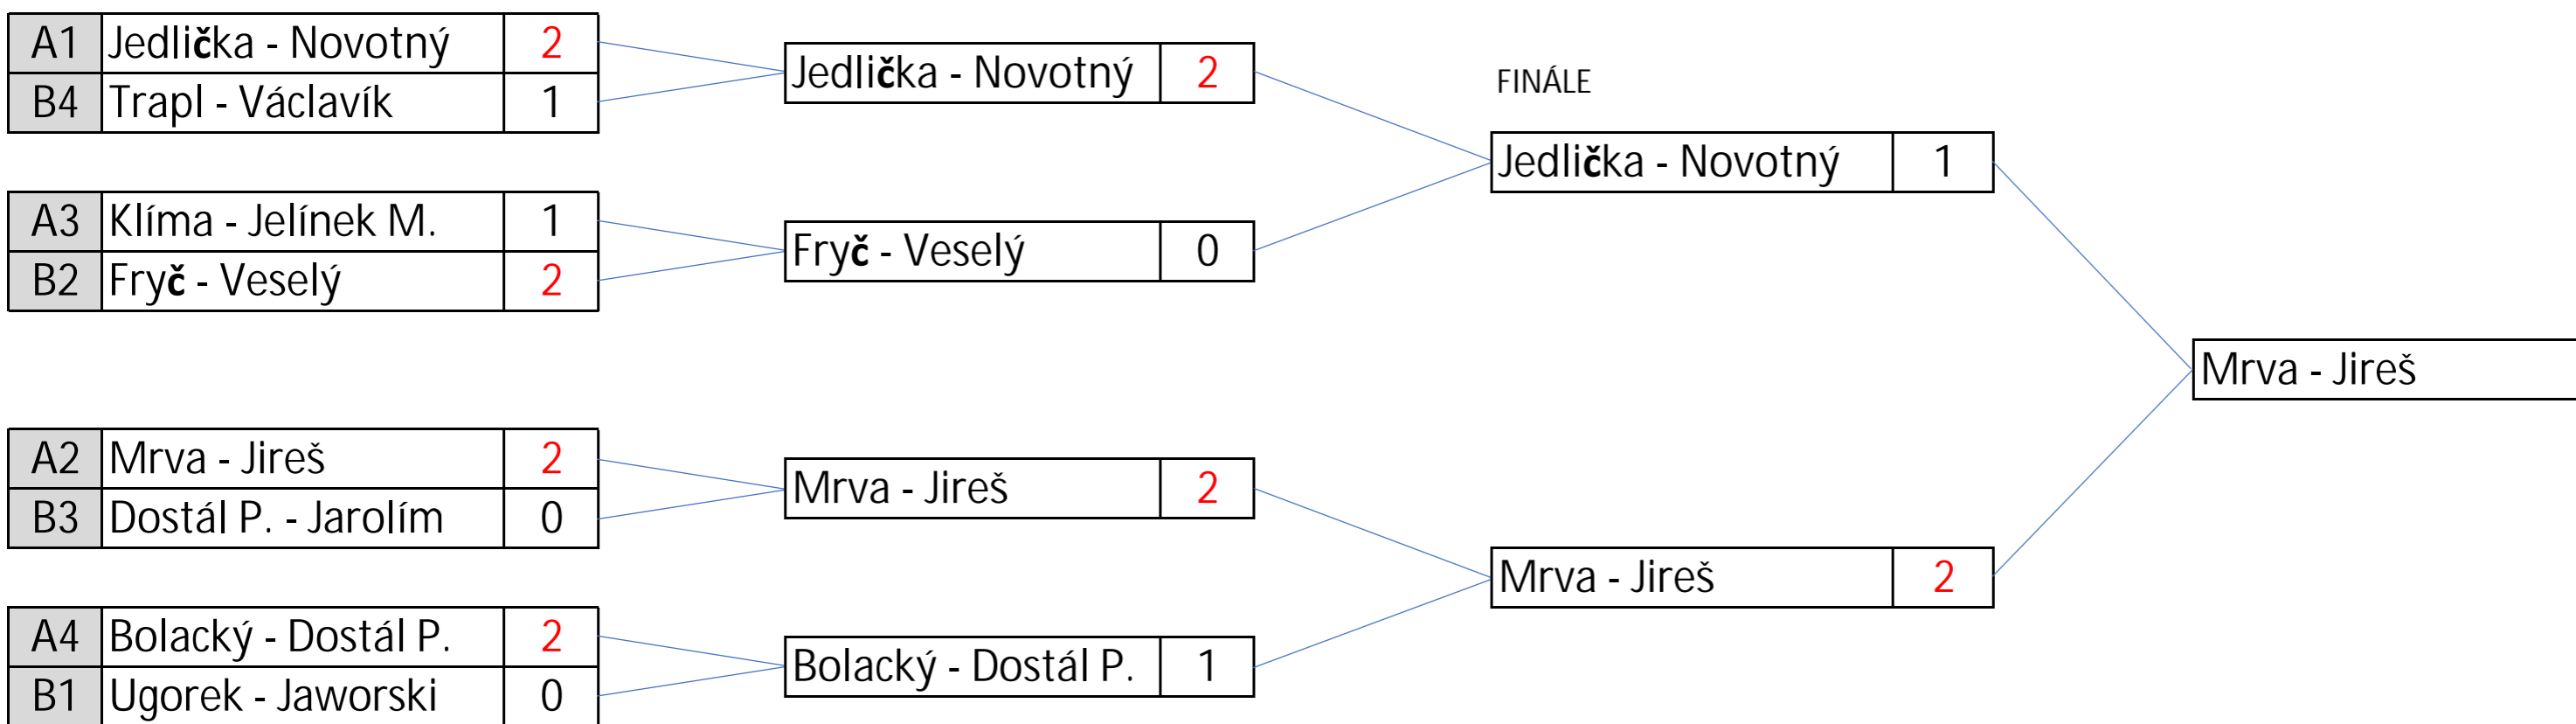

Group A		1	2	3	4	5	6	points	rank
1	Jedlička - Novotný	●	2	1	2	2	2	9	1.
2	Latacz - Romejko	0	●	0	0	0	2	2	5.
3	Bolacký - Dostál P.	1	2	●	0	1	2	6	4.
4	Klíma - Jelínek M.	0	2	2	●	0	2	6	3.
5	Mrva - Jireš	0	2	1	2	●	2	7	2.
6	Jelínek V. - Slamečka	0	0	0	0	0	●	0	6.

Group B		1	2	3	4	5	6	points	rank
1	Fryč - Veselý	●	2	0	1	1	2	6	2.
2	Šuchma - Knettig	0	●	1	0	0	0	1	6.
3	Trapl - Václavík	2	1	●	1	0	1	5	4.
4	Dostál P. - Jarolím	1	2	1	●	0	1	5	3.
5	Ugorek - Jaworski	1	2	2	2	●	2	9	1.
6	Pietkiewicz - Majcher	0	2	1	1	0	●	4	5.

Závěrečné pořadí:

1.	Mrva - Jireš
2.	Jedlička - Novotný
3.	Fryč - Veselý