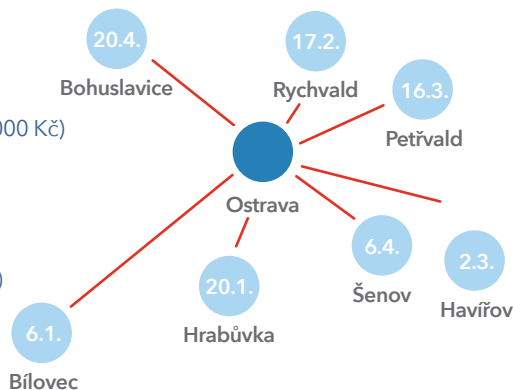

Turnaje rapid tour:

- 6.1.2024 **Bílovec** (cenový fond 32.000 Kč)
- 20.1.2024 **Ostrava-Hrabůvka** (cenový fond 13.000 Kč)
- 17.2.2024 **Rychvald** (cenový fond 9.100 Kč)
- 2.3.2024 **Haviřov** (cenový fond 10.600 Kč)
- 16.3.2024 **Petřvald** (cenový fond 10.300 Kč)
- 6.4.2024 **Šenov** (cenový fond 11.600 Kč)
- 20.4.2024 **Bohuslavice** (cenový fond 26.300 Kč)