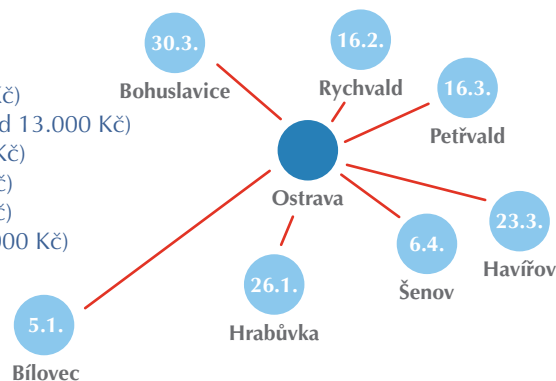

SIMULTÁNNÍ TURNÉ IM KLÍMY

Unikátní propagační akce, kdy známý ostravský mezinárodní mistr Lukáš Klíma, sehraje v měsíci dubnu na několika místech Moravskoslezského kraje simultánní produkci proti místním šachistům či zájemcům z řad veřejnosti.

Poměřte své síly s maskotem ostravského festivalu a vyhrajte si slevu do turnajů Ostravský koník 2019 - každý vítěz nad IM Lukášem Klímou získá pro sebe slevu 50% na startovním do FIDE Openu „A“ nebo 100% na startovním do FIDE Openu „B“ a „C“. Aktuální seznam domluvených simultánek naleznete na webových stránkách www.ostravskykonik.cz

OSTRAVA!!!

RAPID TOUR OSTRAVSKÝ KONÍK 2019

www.rapidtour.cz

Série rapid turnajů v Ostravě a okolí pořádaných v období od 5. ledna do 6. dubna 2019. Kombinace kvalitně a hojně obsazených turnajů s bohatou historií s nově vznikajícími turnaji. Jednotícím prvkem všech těchto turnajů je snadná dostupnost z Ostravy posílená o unikátní šachový autobus zajišťující přepravu účastníků z Ostravy do dějiště turnaje a zpět.

Turnaje rapid tour:

- 5.1.2019 Bílovec (cenový fond 32.000 Kč)
- 26.1.2019 Ostrava-Hrabůvka (cenový fond 13.000 Kč)
- 16.2.2019 Rychvald (cenový fond 8.500 Kč)
- 16.3.2019 Petřvald (cenový fond 6.200 Kč)
- 23.3.2019 Havířov (cenový fond 8.000 Kč)
- 30.3.2019 Bohuslavice (cenový fond 32.000 Kč)
- 6.4.2019 Šenov (cenový fond 9.000 Kč)

Pravidla rapid tour:

- soutěží se ve 3 kategoriích: FIDE ELO do 1700, do 2000 a bez omezení
- pro zařazení do kategorie je použito FIDE ELO (pro vážné partie) daného hráče platné v den prvního turnaje aktuálního ročníku rapid tour, kterého se zúčastnil
- započítávají se nejlepší 4 dosažené výsledky (součet dosažených bodů)
- v případě rovnosti bodů rozhoduje nejlepší dosažené umístění na některém z turnajů
- 3 nejlepší v každé kategorii FIDE ELO do 1700, do 2000 a bez omezení (mimo GM a IM) získají: **... startovné zdarma do hlavních turnajů Ostravského koníka 2019**

- na turnaje nekonající se v Ostravě bude z Ostravy vypraven speciální autobus, který za pouhých 20-30 Kč zaveze ráno účastníky na místo konání turnaje a bezprostředně po vyhlášení výsledků pak i zpět do Ostravy. V Ostravě bude možné nastoupit na těchto lokalitách:

- parkoviště před Domem kultury města Ostravy
- Hrabůvka, rondel
- horní zastávka Svinov mosty

Sledujte propozice jednotlivých turnajů pro upřesnění pořadí, místa a času nástupů na www.rapidtour.cz